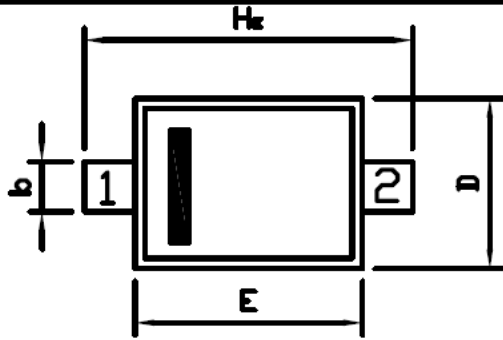

SOD-323 外形尺寸图

Unit: mm

尺寸 符号	SOD-323	
	min	max
A	0.80	1.15
A1	0.00	0.20
b	0.25	0.40
C	0.08	0.18
D	1.20	1.40
E	1.40	1.80
HE	2.50	2.80
L	0.20	0.45

PIN: 1.CATHODE 2.ANODE

SOD-323

Rev.01 201901